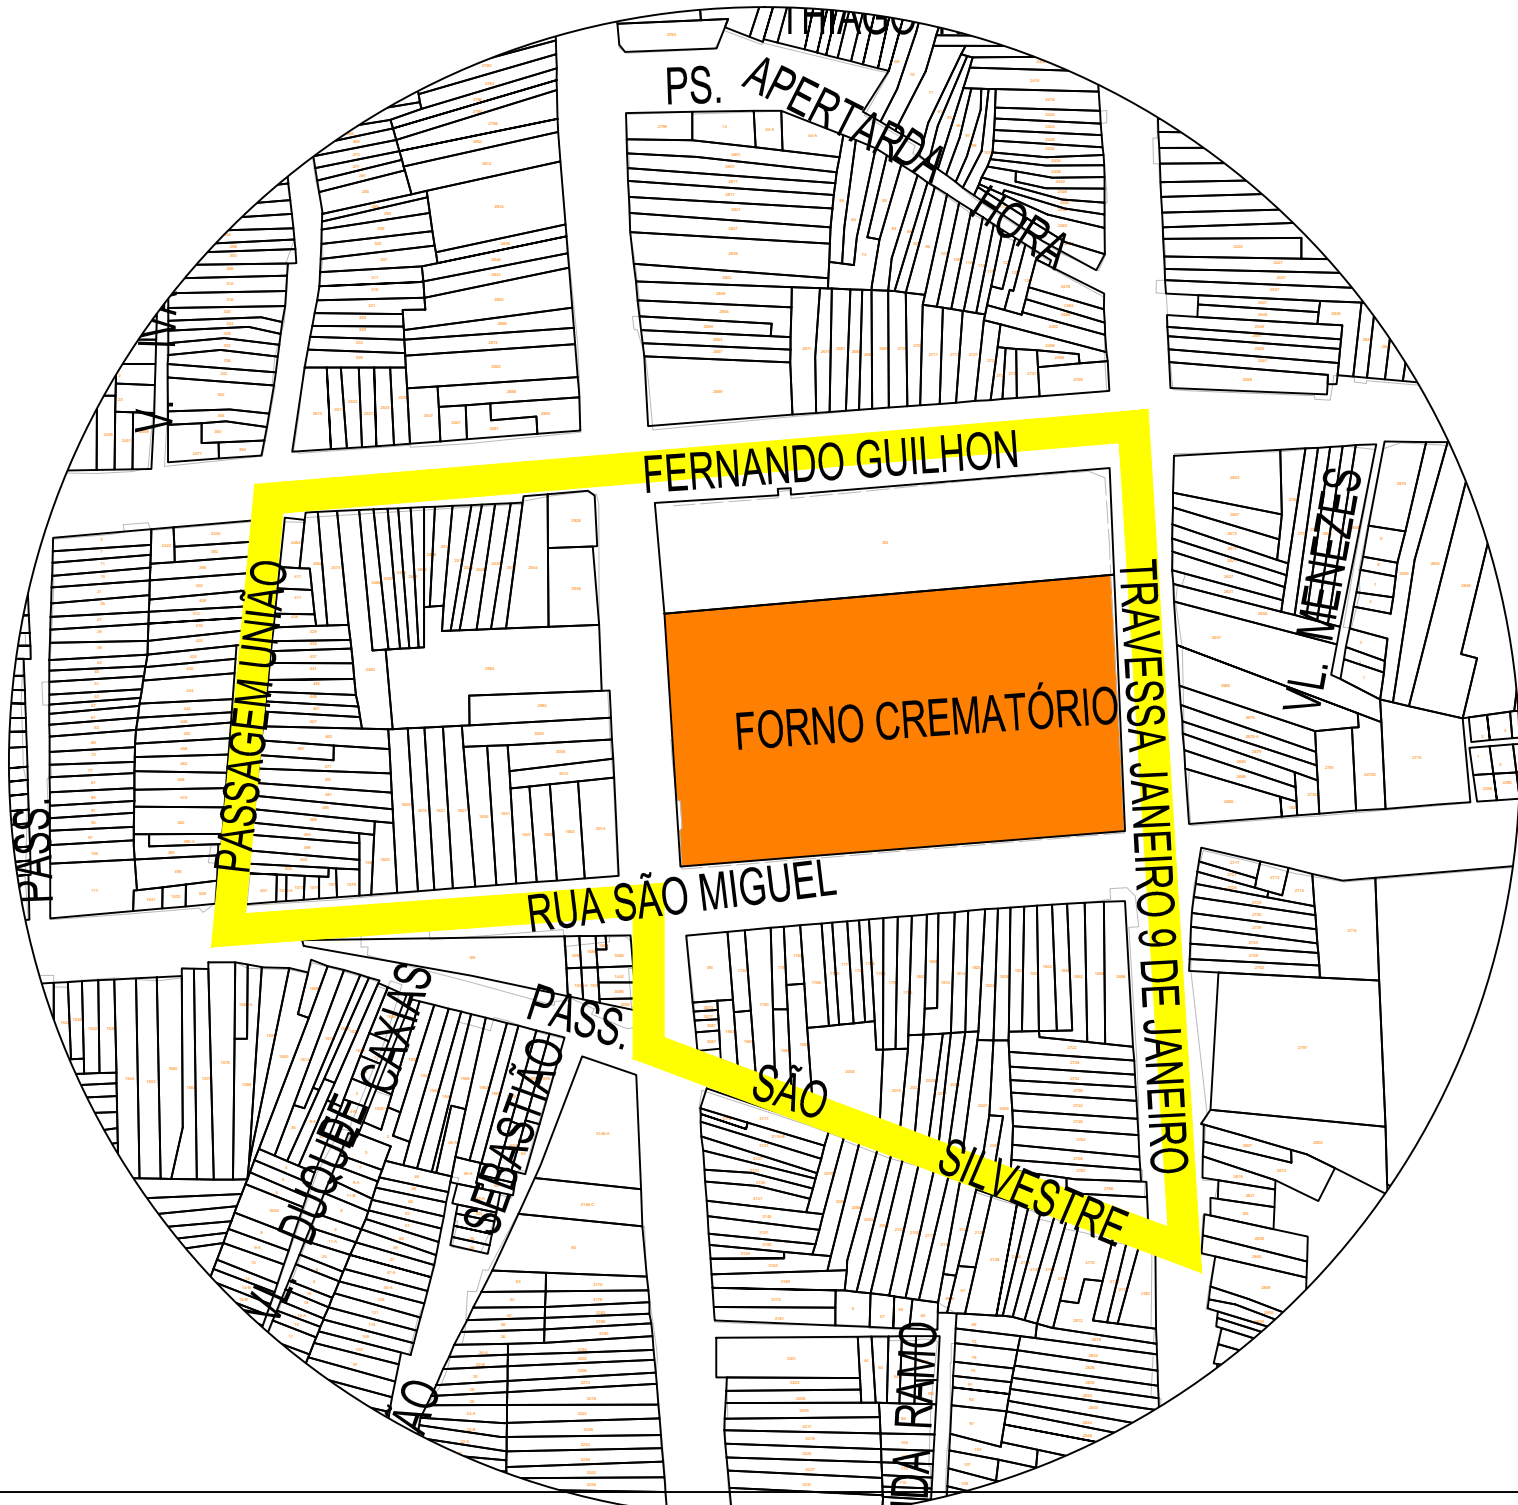

PREFEITURA MUNICIPAL DE BELÉM  
FUNDAÇÃO CULTURAL DO MUNICIPAL DE BELÉM  
DEPARTAMENTO DE PATRIMÔNIO HISTÓRICO

ÁREA DE ENTORNO DO IMÓVEL TOMBADO (FORNO CREMATÓRIO)

**LEGENDA:**

Bem imóvel tombado  
(Lei municipal nº 7.709 de 18/05/94)

Poligonal